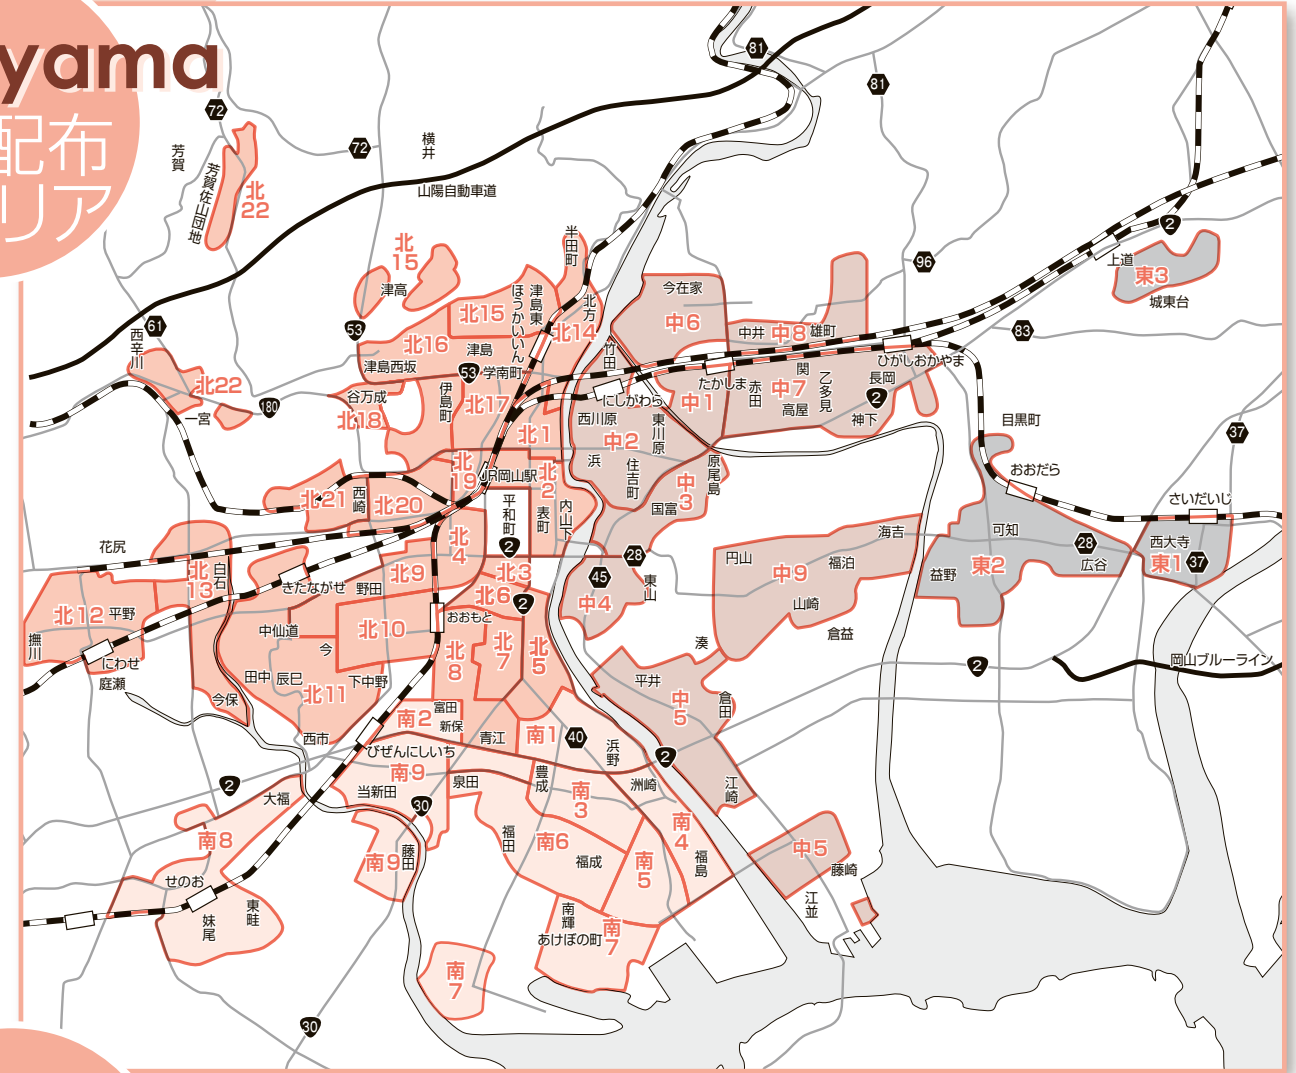

〈くらしき〉

ブロック	グループ	配布町丁	折込部数
倉 敷 42,770	1	●阿知1・2、昭和1・2、中央1、鶴形1・2、本町、幸町、東町、船倉町、●大島、美和1・2、●福島、羽島	4,140
	2	●阿知1~3、中央2、白楽町、田ノ上、●笹沖、稲荷町、南町、●新田、老松町2~5、川西町、西中新田、田ノ上新町、沖新町	5,390
	3	寿町、日ノ出町1・2、浜町1・2、浜ノ茶屋、浜ノ茶屋1・2、北浜町、宮前、青江、川入、●日吉町、石見町、平田、生坂、●酒津、●大島、西岡	6,230
	4	●酒津、大内、八王寺町、●日吉町、●安江、老松町1	3,350
	5	沖、上富井、●中島、●西阿知町、四十瀬、●沖新町、●東富井、●西阿知町西原	5,670
	6	水江、●安江、●酒津、●西阿知町、●西阿知町西原	4,280
	7	●笹沖、堀南、●東富井、西富井、西阿知町新田、●中島、新田、福井	5,660
	8	●福島、中庄、中庄団地、倉敷ハイツ、黒崎、松島、上東、●大島、徳芳、鳥羽	5,010
	9	茶屋町、藤戸町天城、天城台1~4	3,040
	10	北畝1~7、中畝2~5・9~10、広江6~7、東塚4	4,330
	11	連島町連島、連島町矢柄、連島町西之浦、亀島2、連島町亀島新田、連島中央2~5	2,700
合 計			49,800

●は2つ以上のグループにまたがる町名。

効率よく、密に岡山・倉敷をカバーします

# リビングおがやま・リビングくらしき 配布エリア

Okayama  
岡山配布  
エリア

倉敷配布  
エリア  
Kurashiki

Akaiwa  
赤磐配布  
エリア