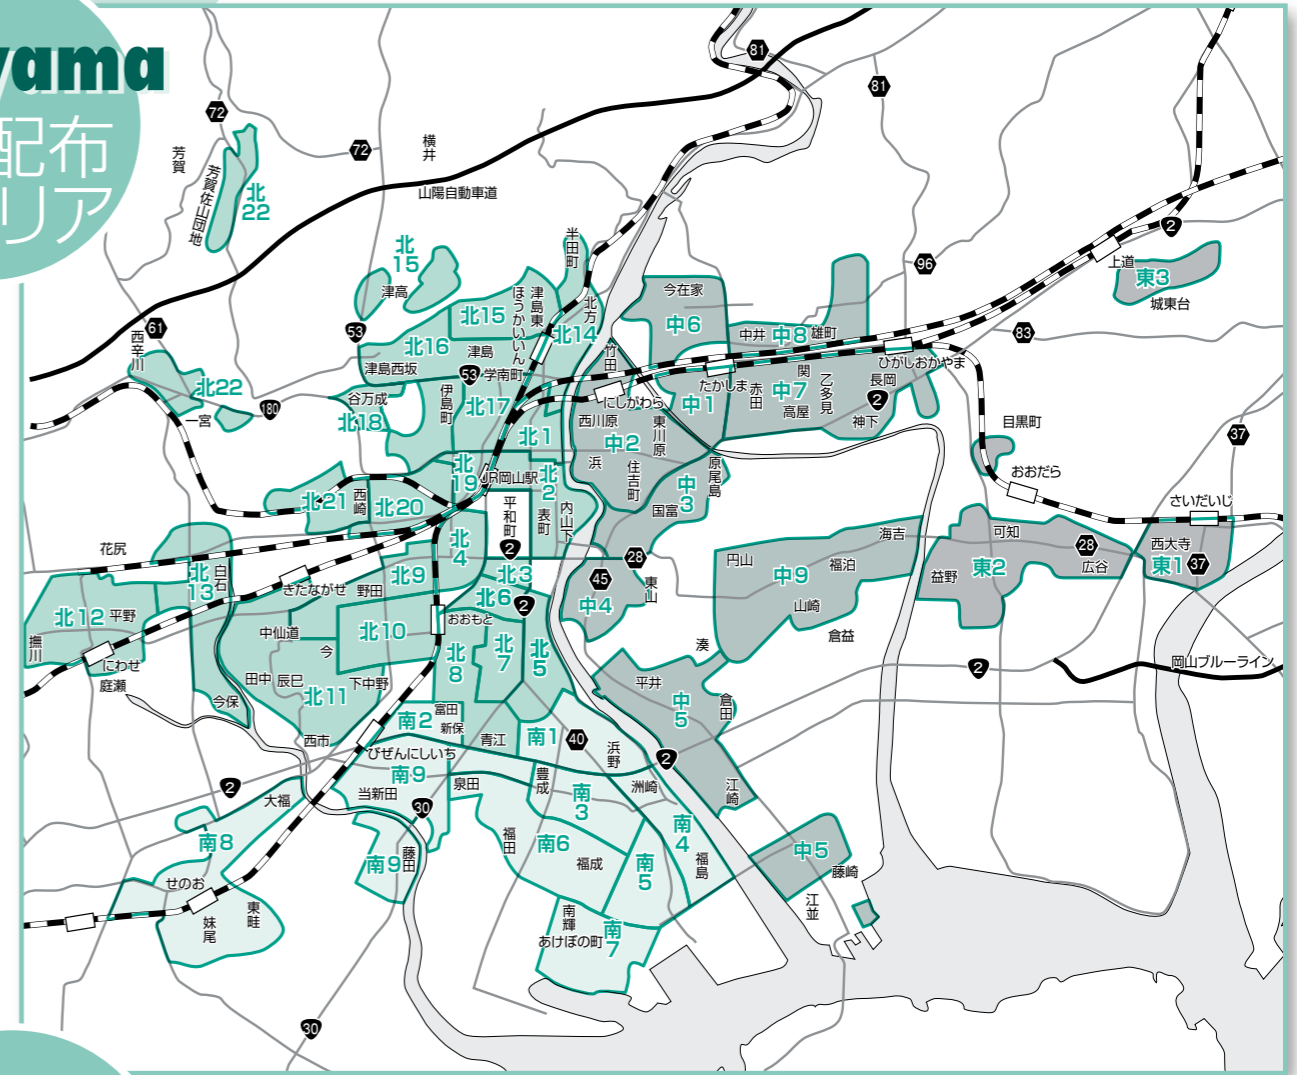

〈くらしき〉

地区	ブロック	配布町丁	折込部数
倉敷 42,730	1	●阿知1・2、昭和1・2、中央1、鶴形1・2、本町、幸町、東町、船倉町、●大島、美和1・2、●福島、羽島	4,150
	2	●阿知1~3、中央2、白楽町、田ノ上、●笹沖、稲荷町、南町、●新田、老松町2~5、川西町、西中新田、田ノ上新町、沖新町	5,410
	3	寿町、日ノ出町1・2、浜町1・2、浜ノ茶屋、浜ノ茶屋1・2、北浜町、宮前、青江、川入、●日吉町、石見町、平田、生坂、●酒津、●大島、西岡	6,240
	4	●酒津、大内、八王寺町、●日吉町、●安江、老松町1	3,330
	5	沖、上富井、●中島、●西阿知町、四十瀬、●沖新町、●東富井、●西阿知町西原	5,670
	6	水江、●安江、●酒津、●西阿知町、●西阿知町西原	4,250
	7	●笹沖、堀南、●東富井、西富井、西阿知町新田、●中島、新田、福井	5,660
	8	●福島、中庄、中庄団地、倉敷ハイツ、黒崎、松島、上東、●大島、徳芳、鳥羽	5,000
	9	茶屋町、藤戸町天城、天城台1~4	3,020
	10	北畝1~7、中畝2~5・9~10、広江6~7、東塚4	4,350
	11	連島町連島、連島4~5、連島町矢柄、連島町西之浦、亀島2、連島町亀島新田、連島中央2~5	2,720
合 計			49,800

●は2つ以上のグループにまたがる町名。

効率よく、密に岡山・倉敷をカバーします

# リビングおがやま・リビングくらしき 配布エリア

Okayama  
岡山配布  
エリア

倉敷配布  
エリア  
Kurashiki

Akaiwa  
赤磐配布  
エリア